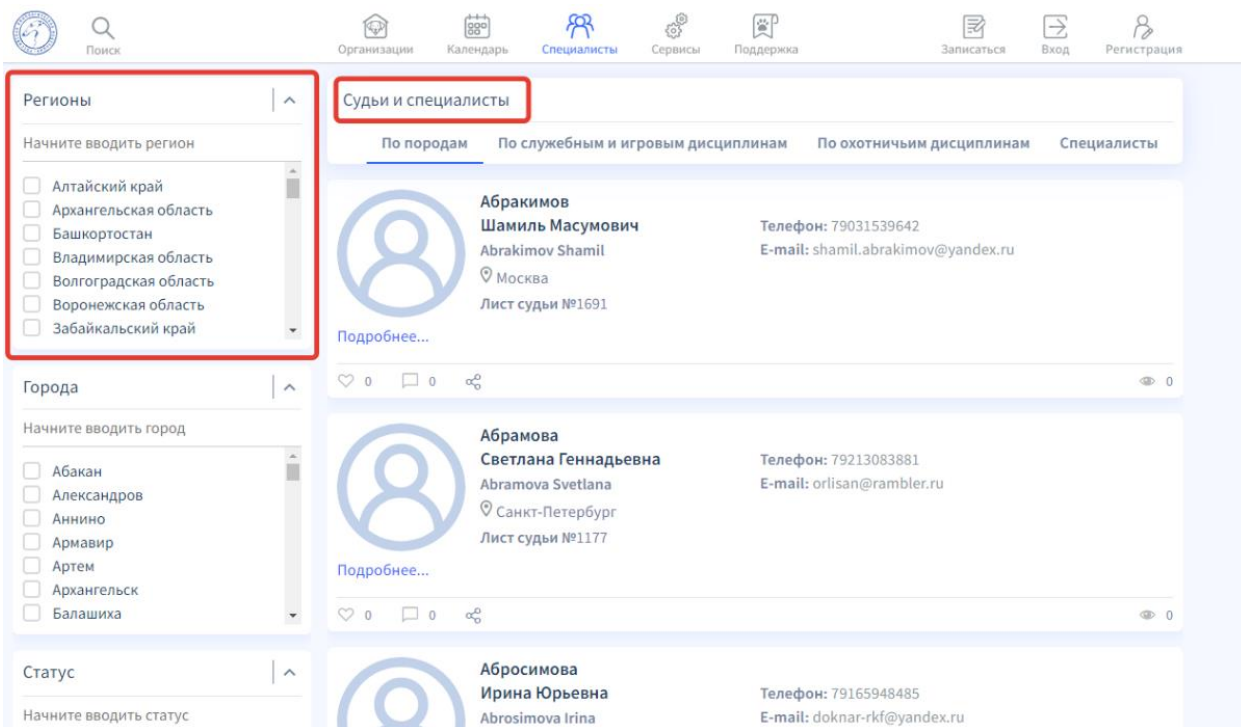

Для поиска информации о судье по породе выберите нужный регион, город, статус специалиста и воспользуйтесь дополнительными фильтрами: группы пород, породы, конкурсы.