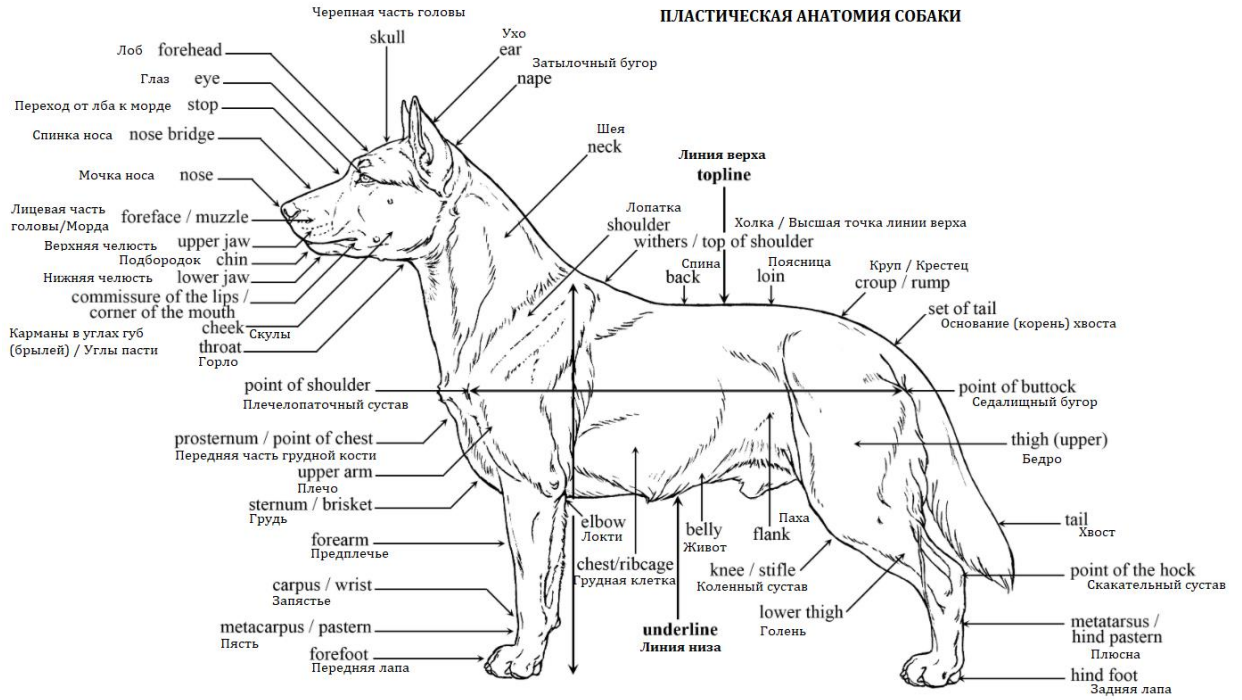

SURFACE ANATOMY

ПЛАСТИЧЕСКАЯ АНАТОМИЯ СОБАКИ

РОССИЙСКАЯ КИНОЛОГИЧЕСКАЯ ФЕДЕРАЦИЯ (РКФ)

Комиссия РКФ по стандартам

E-mail: standard@rkf.org.ru