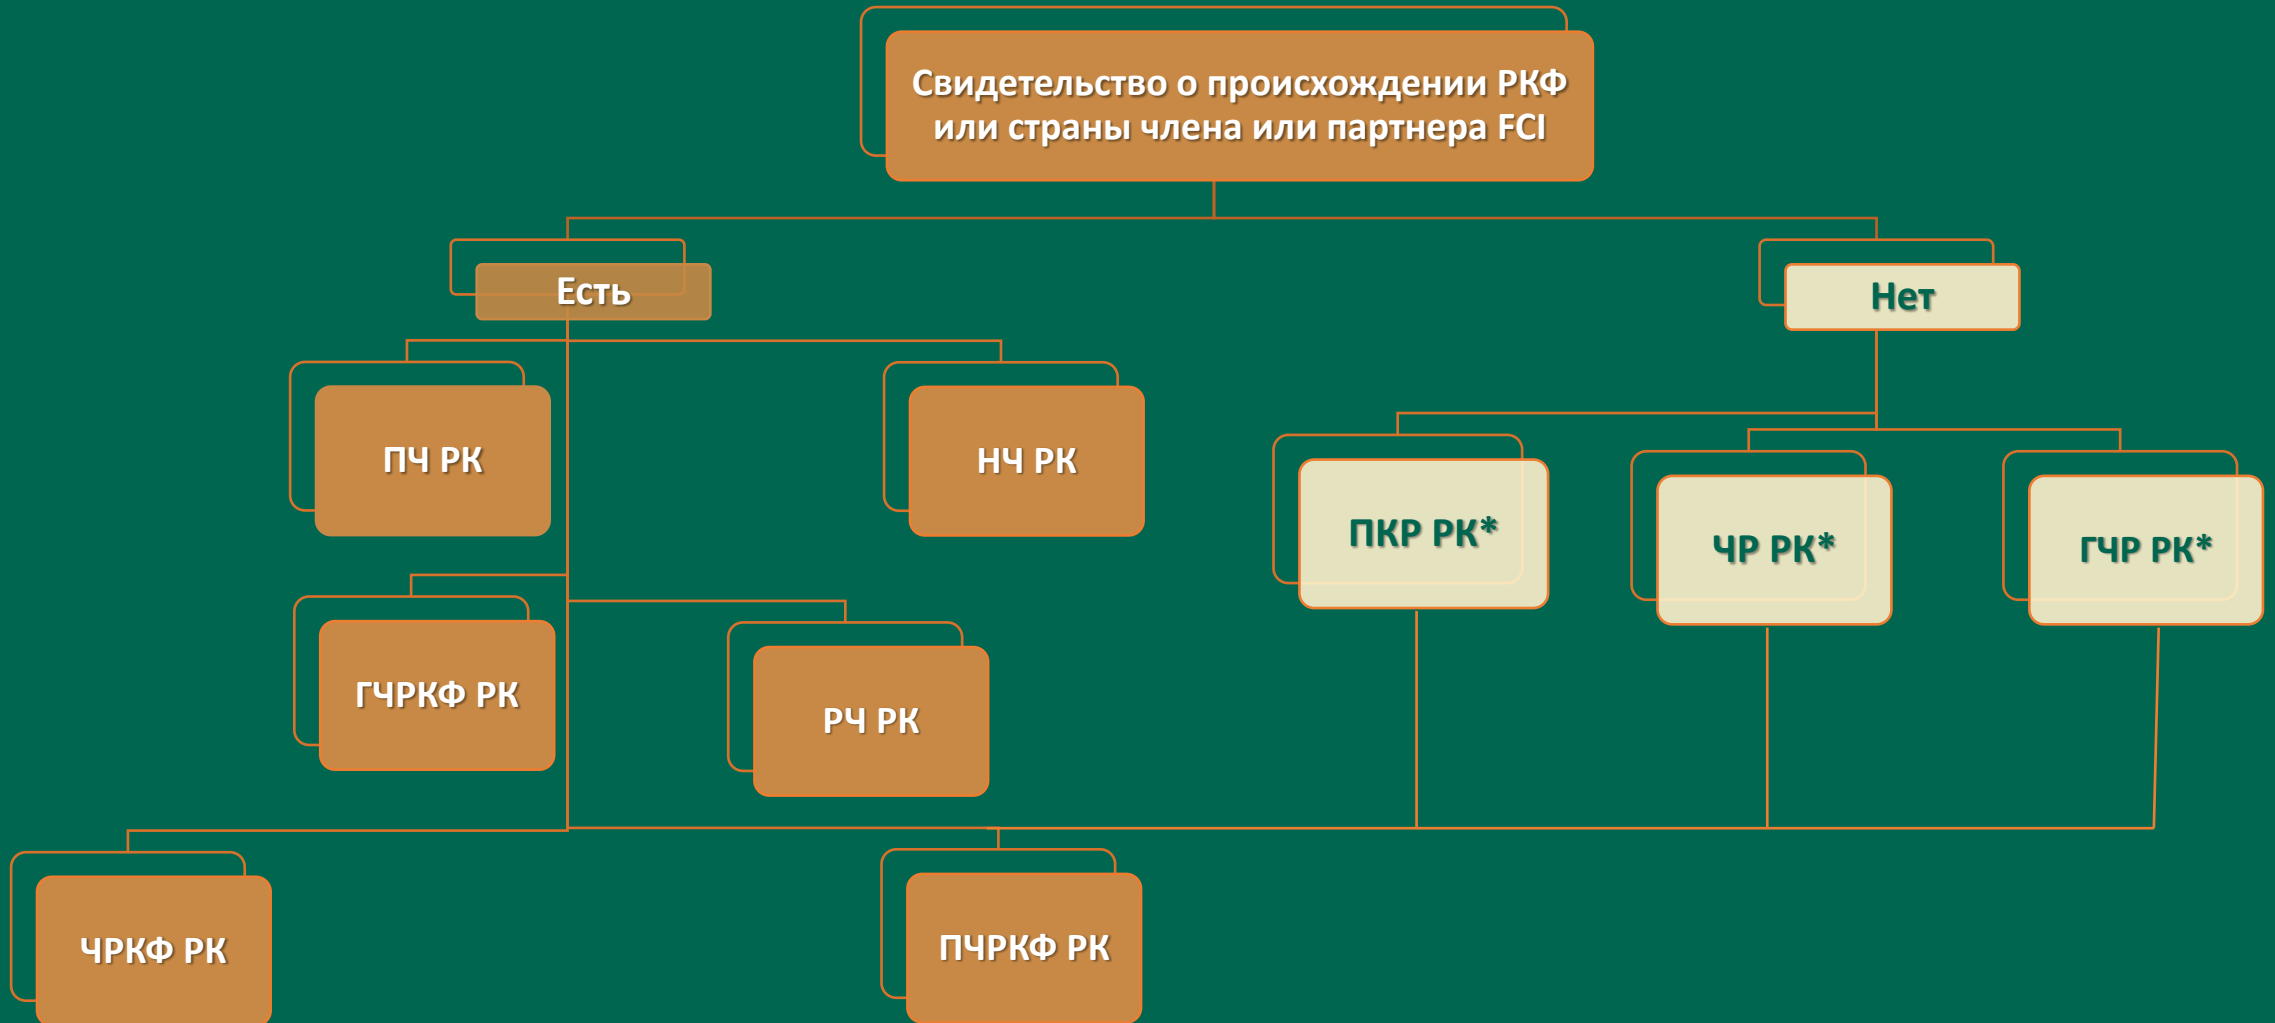

ВЛИЯНИЕ НАЛИЧИЯ РОДОСЛОВНОЙ НА ВОЗМОЖНОСТЬ ОФОРМЛЕНИЯ ДИПЛОМОВ ТИТУЛОВ